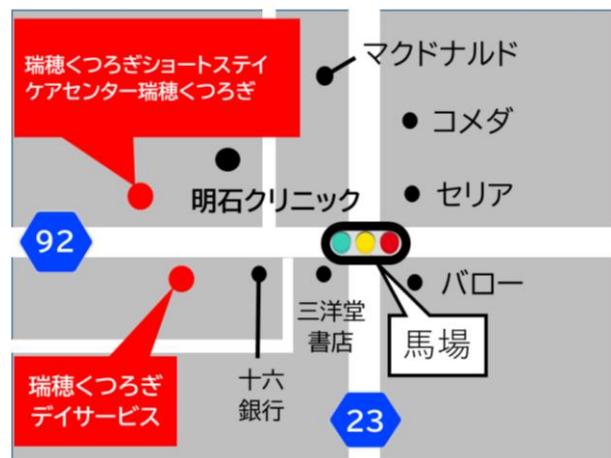

瑞穂くつろぎデイサービス

〒501-0203

瑞穂市馬場上光町2-17

TEL:058-329-2188

FAX:058-329-2236

●本巣縦貫道

馬場(三洋堂・バロー北方店)交差点を西へすぐ

●みずほバス:馬場上光町バス停 降りてすぐ

瑞穂くつろぎショートステイ

〒501-0203

瑞穂市馬場上光町1-103

TEL:058-322-5665

FAX:058-322-5250

有限会社 カルミア